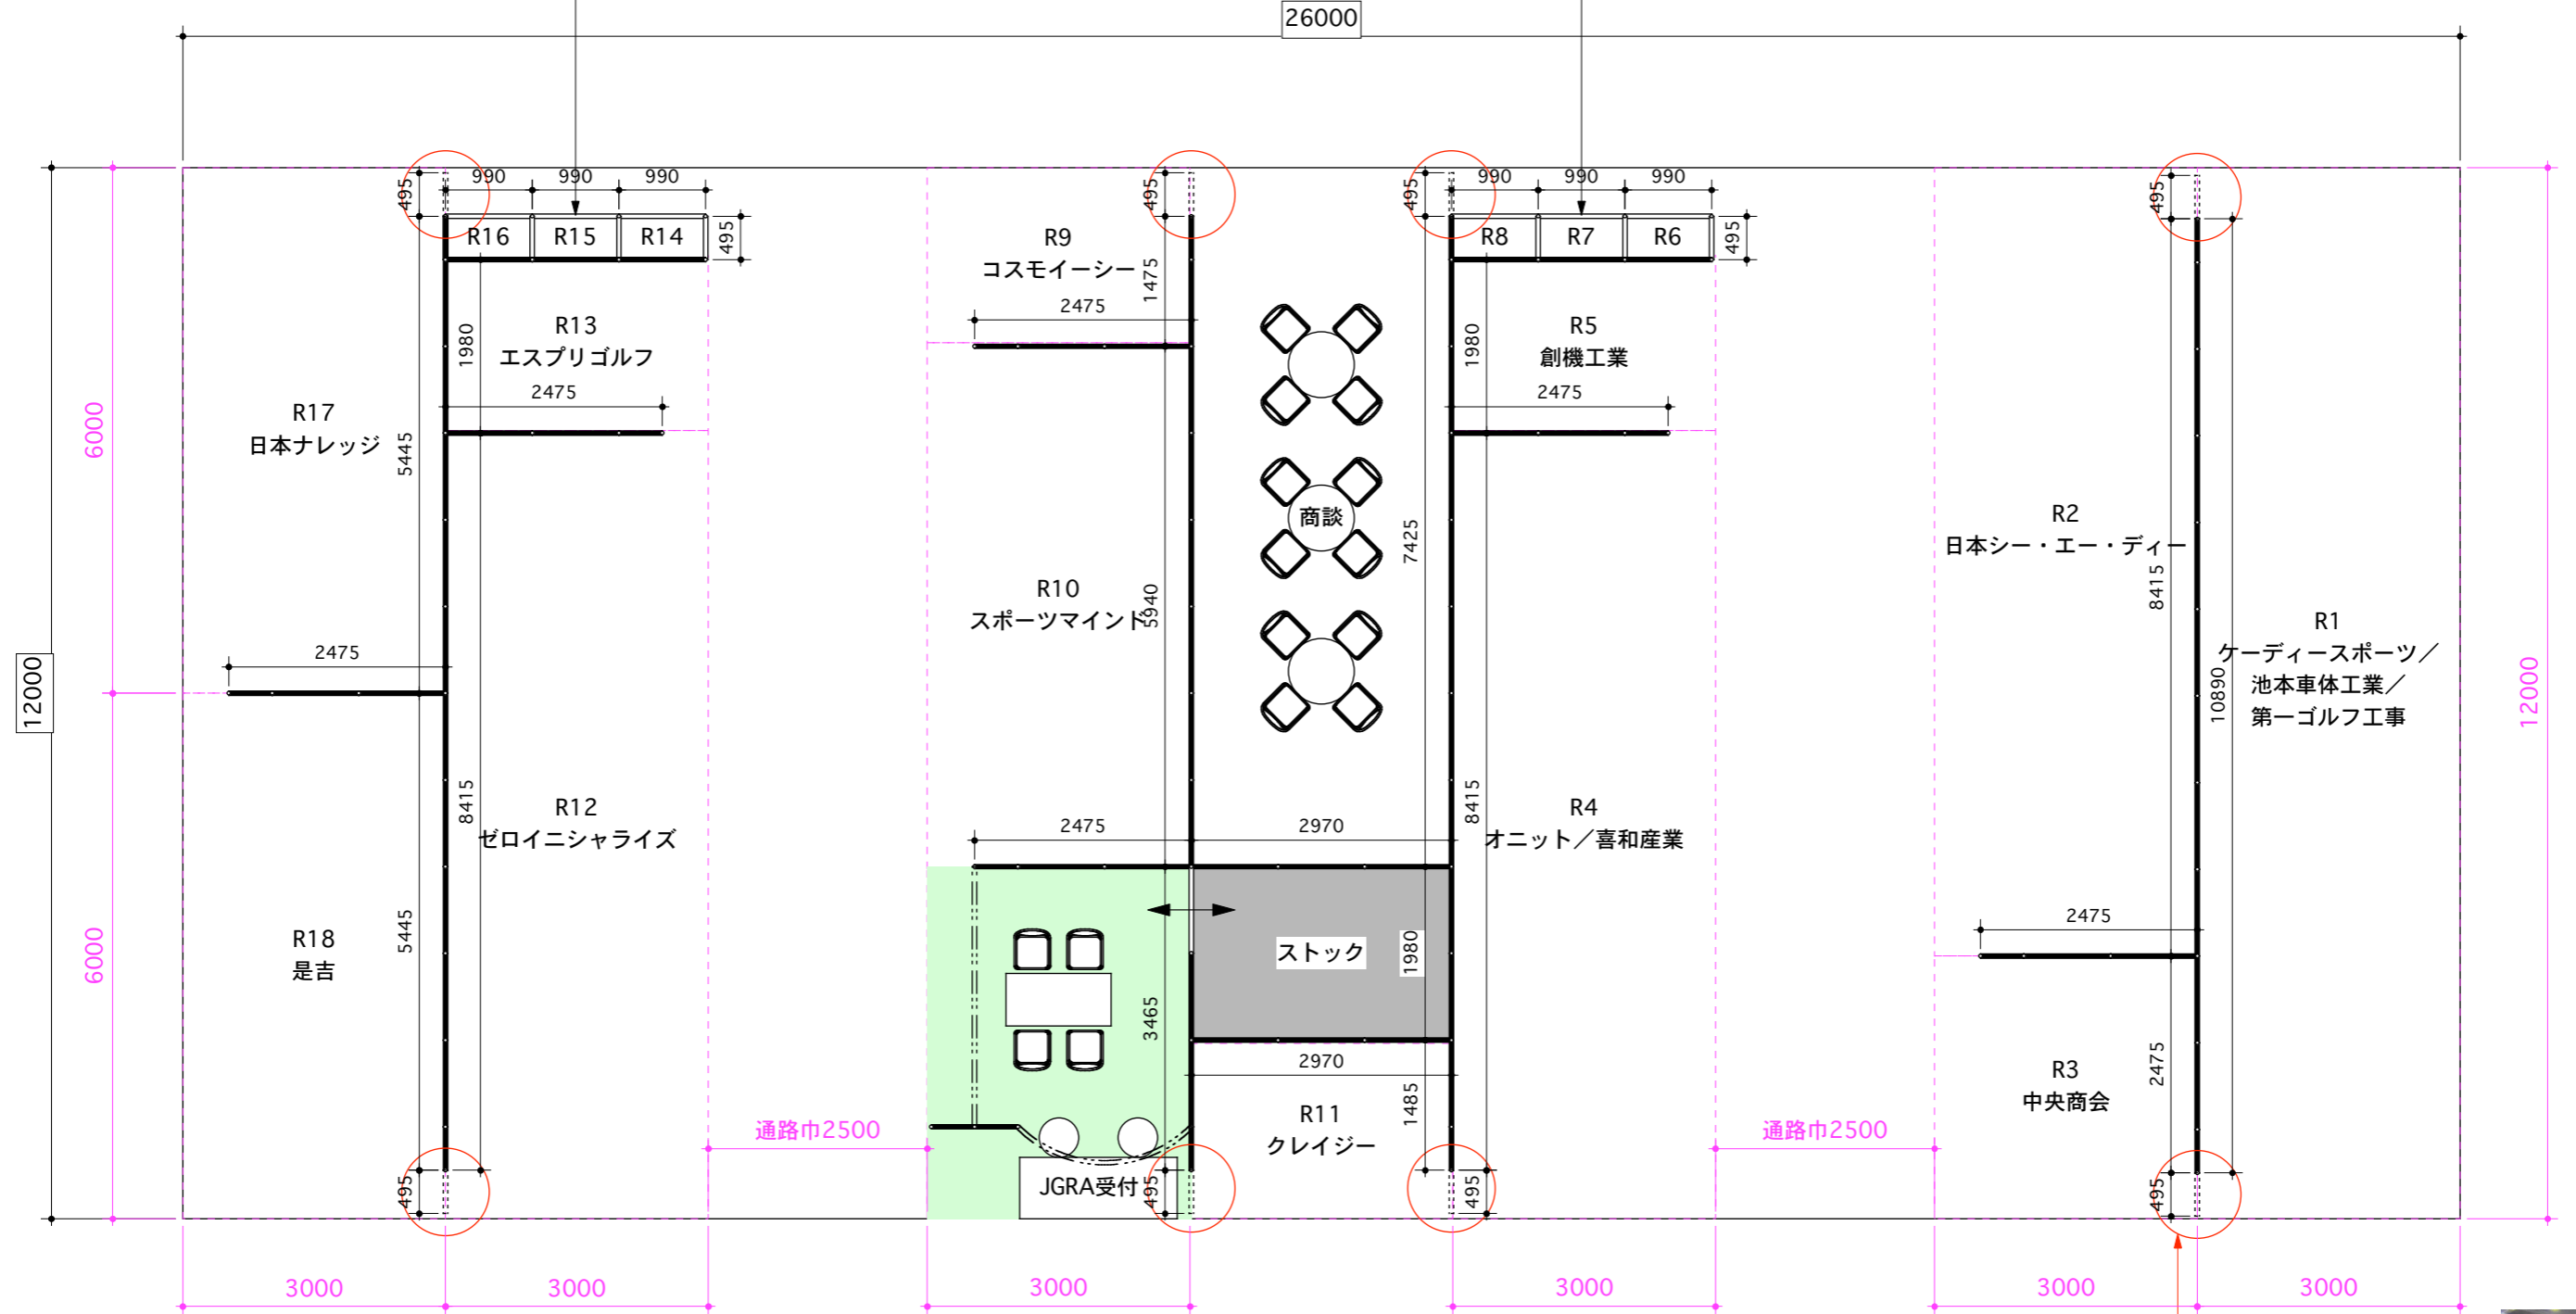

R14 プレジデントリゾート軽井沢、R15 サイパンラオラオベイゴルフリゾート 東京案内所
R16 オンワードライフデザインネットワーク

R6 アイリスソーコー、R7ブリヂストンゴルフアカデミー本部、R8 東京ゴルフ専門学校

JGRAコーナーとしての一体感を表すため
昨年引き続き、図面○印部分8カ所に
フラッグ設置

テーラーメイドゴルフ側

PROJECT	47th JAPAN GOLF FAIR 2013	JGRA ゴルフ練習場関連コーナー	APPROVAL	CHECK	DRAWN BY:	DATE	DRAWING	SCALE	CODE
						2012.12.25	平面図	1/80	NO.

PROJECT	47th JAPAN GOLF FAIR 2013	JGRA ゴルフ練習場関連コーナー	APPROVAL	CHECK	DRAWN BY:	DATE	DRAWING	SCALE	CODE
						2012.12.25	平面図	1/80	NO.

■壁面タイプ展示台 3台+3台

平面図

正面図

側面図

PROJECT	47th JAPAN GOLF FAIR 2013	JGRA ゴルフ練習場関連コーナー	APPROVAL	CHECK	DRAWN BY:	DATE	DRAWING	SCALE	CODE
						2012.12.23	壁面タイプ展示台	1/25	NO.