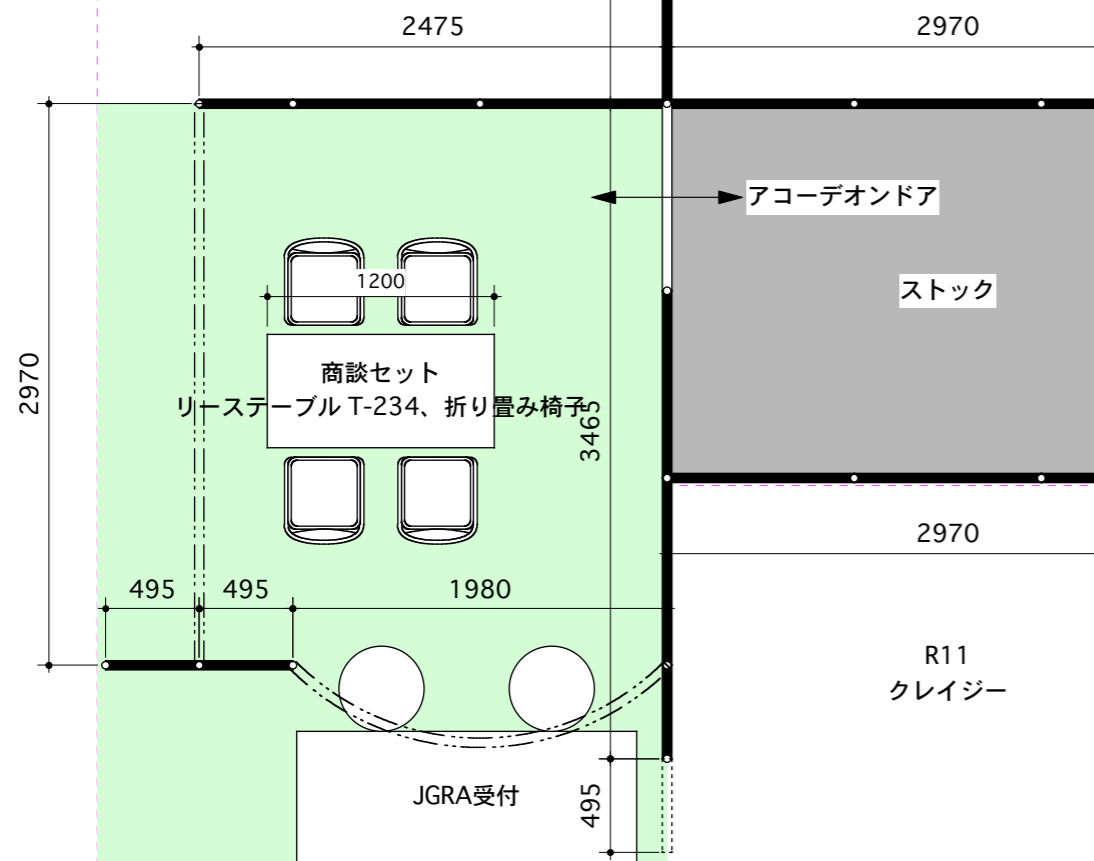

R14 プレジデントリゾート軽井沢、R15 サイパンラオラオベイゴルフリゾート 東京案内所
R16 オンワードライフデザインネットワーク

R6 アイリスソーコー、R7ブリヂストンゴルフアカデミー本部、R8 東京ゴルフ専門学校

JGRAコーナーとしての一体感を表すため
昨年引き続き、図面○印部分8カ所に
フラッグ設置

テーラーメイドゴルフ側

PROJECT	47th JAPAN GOLF FAIR 2013	JGRA ゴルフ練習場関連コーナー	APPROVAL	CHECK	DRAWN BY:	DATE	DRAWING	SCALE	CODE
						2012.12.25	平面図	1/80	NO.

PROJECT	47th JAPAN GOLF FAIR 2013	JGRA ゴルフ練習場関連コーナー	APPROVAL	CHECK	DRAWN BY:	DATE	DRAWING	SCALE	CODE
						2012.12.25	平面図	1/80	NO.

■壁面タイプ展示台 3台+3台

平面図

正面図

側面図

PROJECT	47th JAPAN GOLF FAIR 2013	JGRA ゴルフ練習場関連コーナー	APPROVAL	CHECK	DRAWN BY:	DATE	DRAWING	SCALE	CODE
						2012.12.23	壁面タイプ展示台	1/25	NO.