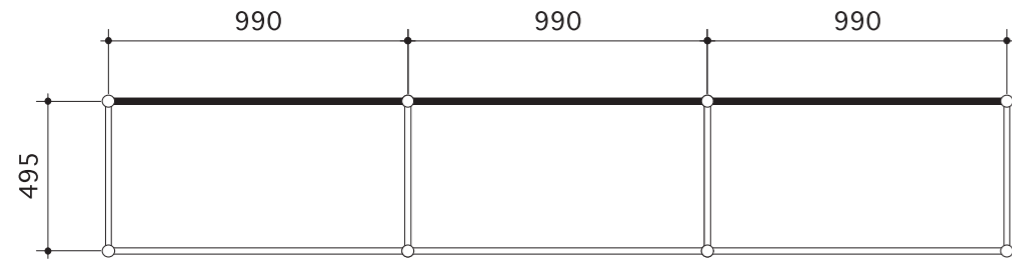

■壁面タイプ展示台 3台+3台

平面図