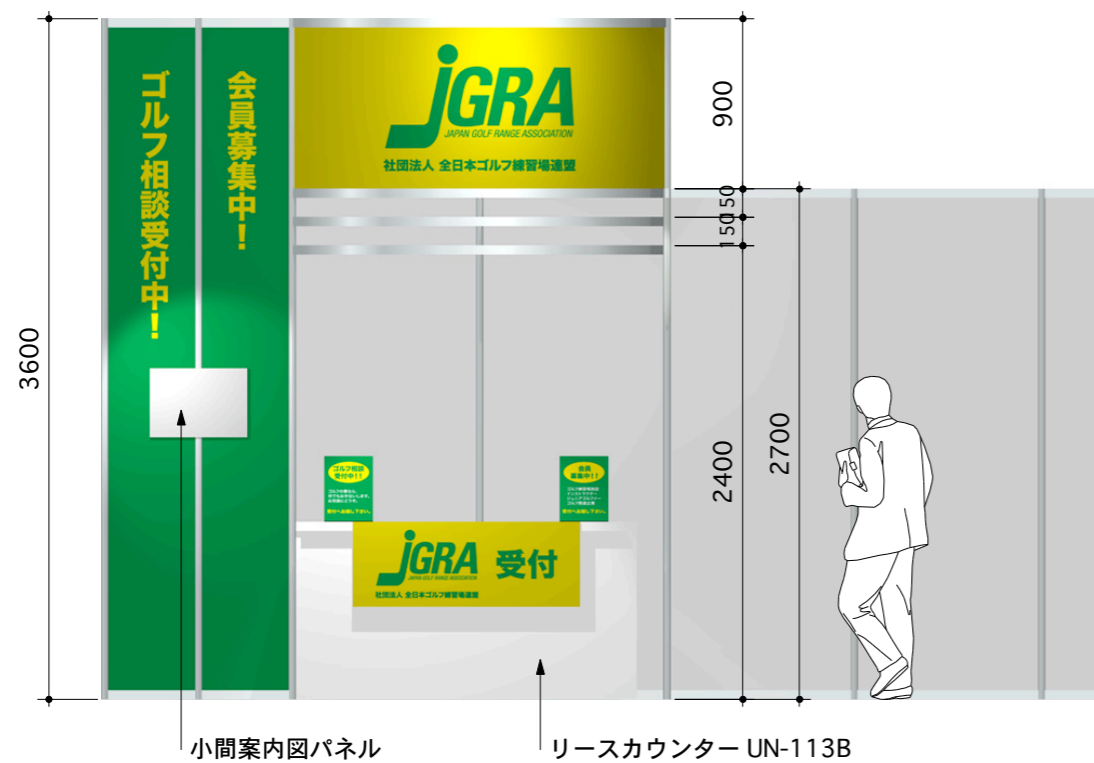

R14 プレジデントリゾート軽井沢、R15 サイパンラオラオベイゴルフリゾート 東京案内所
R16 オンワードライフデザインネットワーク

R6 アイリスソーコー、R7ブリヂストンゴルフアカデミー本部、R8 東京ゴルフ専門学校

JGRAコーナーとしての一体感を表すため
昨年引き続き、図面○印部分8カ所に
フラッグ設置

テーラーメイドゴルフ側

PROJECT	47th JAPAN GOLF FAIR 2013	JGRA ゴルフ練習場関連コーナー	APPROVAL	CHECK	DRAWN BY:	DATE	DRAWING	SCALE	CODE
						2012.12.25	平面図	1/80	NO.