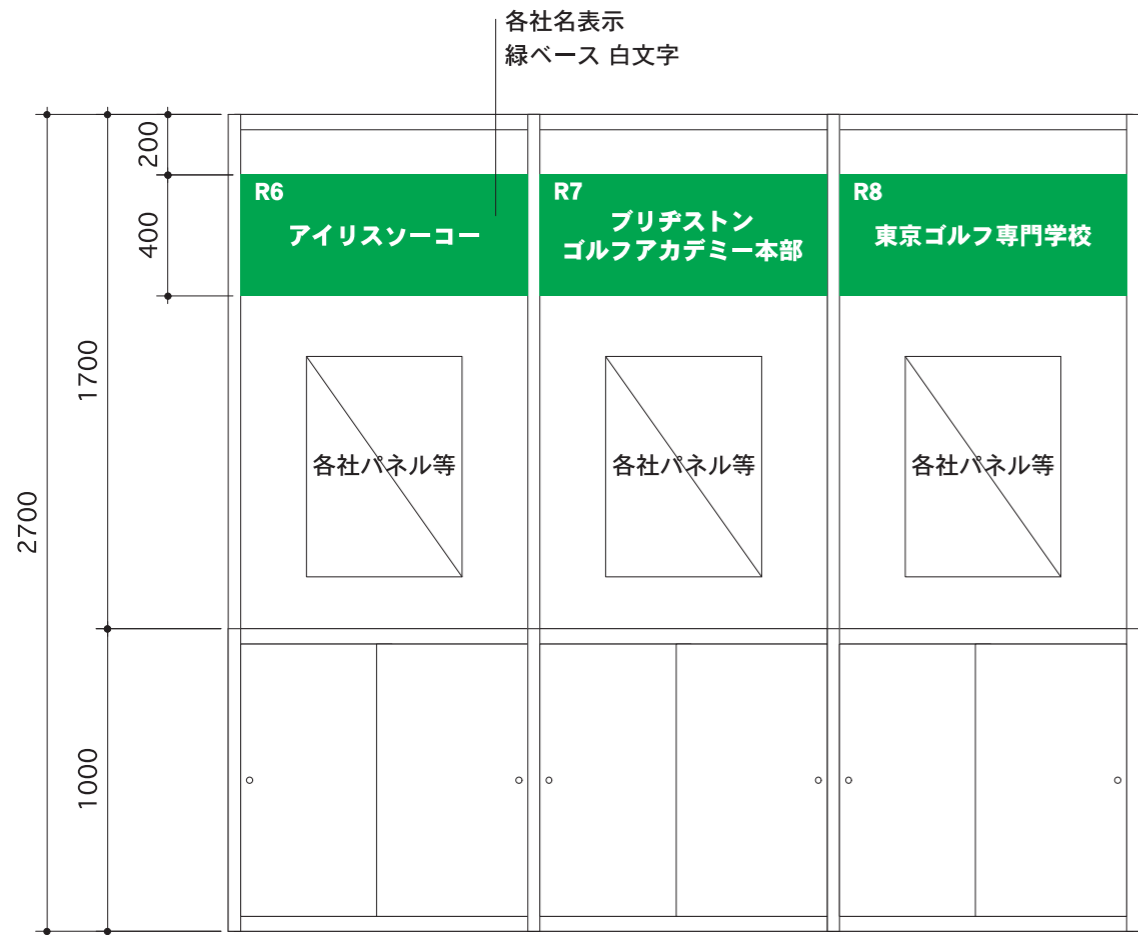

R14 プレジデントリゾート軽井沢、R15 サイパンラオラオベイゴルフリゾート 東京案内所
R16 オンワードライフデザインネットワーク

R6 アイリスソーコー、R7ブリヂストンゴルフアカデミー本部、R8 東京ゴルフ専門学校

JGRAコーナーとしての一体感を表すため
昨年引き続き、図面○印部分8カ所に
フラッグ設置

テーラーメイドゴルフ側

PROJECT	47th JAPAN GOLF FAIR 2013	JGRA ゴルフ練習場関連コーナー	APPROVAL	CHECK	DRAWN BY:	DATE	DRAWING	SCALE	CODE
						2012.12.25	平面図	1/80	NO.

PROJECT	47th JAPAN GOLF FAIR 2013	JGRA ゴルフ練習場関連コーナー	APPROVAL	CHECK	DRAWN BY:	DATE	DRAWING	SCALE	CODE
						2012.12.25	平面図	1/80	NO.

■壁面タイプ展示台 3台+3台

平面図

正面図

側面図

PROJECT	47th JAPAN GOLF FAIR 2013	JGRA ゴルフ練習場関連コーナー	APPROVAL	CHECK	DRAWN BY:	DATE	DRAWING	SCALE	CODE
						2012.12.23	壁面タイプ展示台	1/25	NO.